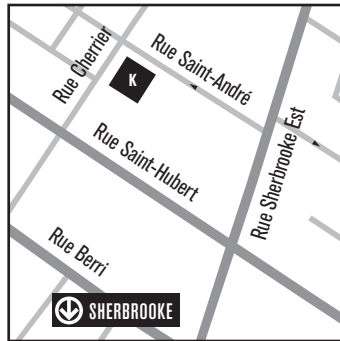

LÉGENDE

- Code de pavillon
  Building Code
- Stationnement
  Paid Parking
- Station de métro
  Subway Station

Registration, Main Venue, Inscription, Lieux principaux

3 sessions @ Pavillon V Friday / vendredi

5 Sessions @ DoubleTree par Hilton Thursday / jeudi

CAMPUS DE MONTRÉAL

- **A Hubert-Aquin**
  400, rue Sainte-Catherine Est
- **AB Saint-Denis**
  1290, rue Saint-Denis
- **AC Berri**
  1259, rue Berri
- **B Maisonneuve**
  405, boul. De Maisonneuve Est
- **CB Chimie et Biochimie**
  2101, av. Jeanne-Mance
- **CO Cœur des sciences**
  175, av. du Président-Kennedy
- **CS Centre sportif**
  1212, rue Sanguinet
- **D Athanase-David**
  1430, rue Saint-Denis
- **DC Du Faubourg**
  279, rue Sainte-Catherine Est
- **DE Design**
  1440, rue Sanguinet
- **DM Mode**
  280, rue Sainte-Catherine Est

- **DS J.-A.-DeSève**
  320, rue Sainte-Catherine Est
- **ED Design, Annexe**
  335, boul. De Maisonneuve Est
- **ES Émery**
  330, rue Émery
- **F Musique**
  1440, rue Saint-Denis
- **J Judith-Jasmin**
  405, rue Sainte-Catherine Est
- **JE Judith-Jasmin, Annexe**
  1564, rue Saint-Denis
- **K Danse**
  840, rue Chérier
- **KI Bibliothèque des sciences**
  145, av. du Président-Kennedy
- **N Paul-Gérin-Lajoie**
  1205, rue Saint-Denis
- **PK Président-Kennedy**
  201, av. du Président-Kennedy
- **Q Centre Pierre-Péladeau**
  300, boul. De Maisonneuve Est

- **R Sciences de la gestion**
  315, rue Sainte-Catherine Est
- **RL Résidences universitaires René-Lévesque**
  303, boul. René-Lévesque Est
- **RS Résidences universitaires Saint-Urbain**
  2100, rue Saint-Urbain
- **SB Sciences biologiques**
  141, av. du Président-Kennedy
- **SH Sherbrooke**
  200, rue Sherbrooke Ouest
- **SU Adrien-Pinard**
  100, rue Sherbrooke Ouest
- **V Sainte-Catherine**
  209, rue Sainte-Catherine Est
- **VA Hôtel-de-Ville**
  210, rue Sainte-Catherine Est
- **W Thérèse-Casgrain**
  455, boul. René-Lévesque Est

CAMPUS EN RÉGION

- **Campus de Lanaudière**
  2700, boul. des Entreprises Terrebonne
- **Campus de Laval**
  475, boul. de l'Avenir Laval
- **Campus de Longueuil**
  150, Place Charles-Le Moyne Longueuil
- **Campus de l'Ouest-de-l'Île**
  3501, boul. Saint-Charles Kirkland
- **Centre d'accès à la nature**
  2424, ch. du Lac-Quenouille Lac-Supérieur
- **Centre écologique La Huardière**
  1000, ch. du Lac-Lusignan Saint-Michel-des-Saints