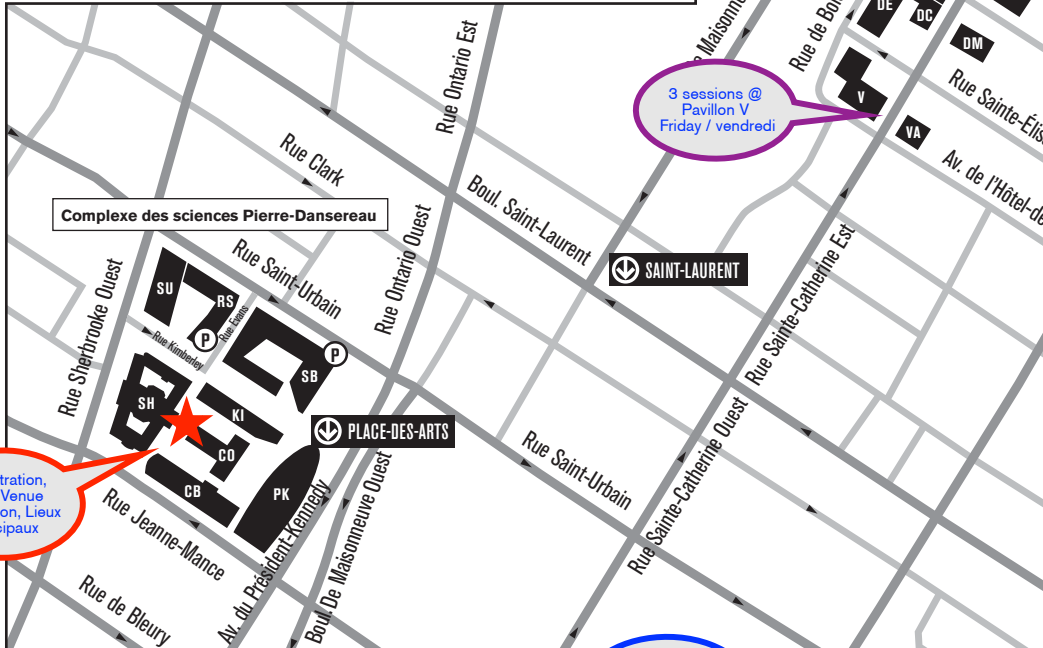

LÉGENDE

-  Code de pavillon
Building Code
-  Stationnement
Paid Parking
-  Station de métro
Subway Station

Registration, Main Venue, Inscription, Lieux principaux

3 sessions @ Pavillon V Friday / vendredi

5 Sessions @ DoubleTree par Hilton Thursday / jeudi

CAMPUS DE MONTRÉAL

- A Hubert-Aquin**
400, rue Sainte-Catherine Est
- AB Saint-Denis**
1290, rue Saint-Denis
- AC Berri**
1259, rue Berri
- B Maisonneuve**
405, boul. De Maisonneuve Est
- CB Chimie et Biochimie**
2101, av. Jeanne-Mance
- CO Cœur des sciences**
175, av. du Président-Kennedy
- CS Centre sportif**
1212, rue Sanguinet
- D Athanase-David**
1430, rue Saint-Denis
- DC Du Faubourg**
279, rue Sainte-Catherine Est
- DE Design**
1440, rue Sanguinet
- DM Mode**
280, rue Sainte-Catherine Est

- DS J.-A.-DeSève**
320, rue Sainte-Catherine Est
- ED Design, Annexe**
335, boul. De Maisonneuve Est
- ES Émery**
330, rue Émery
- F Musique**
1440, rue Saint-Denis
- J Judith-Jasmin**
405, rue Sainte-Catherine Est
- JE Judith-Jasmin, Annexe**
1564, rue Saint-Denis
- K Danse**
840, rue Chérier
- KI Bibliothèque des sciences**
145, av. du Président-Kennedy
- N Paul-Gérin-Lajoie**
1205, rue Saint-Denis
- PK Président-Kennedy**
201, av. du Président-Kennedy
- Q Centre Pierre-Péladeau**
300, boul. De Maisonneuve Est

CAMPUS EN RÉGION

- Campus de Lanaudière**
2700, boul. des Entreprises Terrebonne
- Campus de Laval**
475, boul. de l'Avenir Laval
- Campus de Longueuil**
150, Place Charles-Le Moyne Longueuil
- Campus de l'Ouest-de-l'Île**
3501, boul. Saint-Charles Kirkland
- Centre d'accès à la nature**
2424, ch. du Lac-Quenouille Lac-Supérieur
- Centre écologique La Huardière**
1000, ch. du Lac-Lusignan Saint-Michel-des-Saints