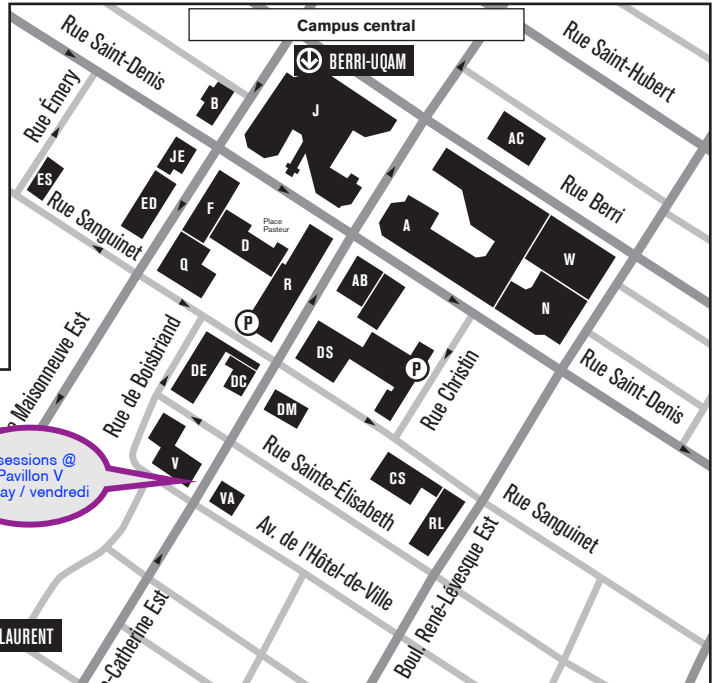

LÉGENDE

-  Code de pavillon
Building Code
-  Stationnement
Paid Parking
-  Station de métro
Subway Station

Registration, Main Venue, Inscription, Lieux principaux

3 sessions @ Pavillon V Friday / vendredi

5 Sessions @ DoubleTree par Hilton Thursday / jeudi

CAMPUS DE MONTRÉAL

- A Hubert-Aquin**
400, rue Sainte-Catherine Est
- AB Saint-Denis**
1290, rue Saint-Denis
- AC Berri**
1259, rue Berri
- B Maisonneuve**
405, boul. De Maisonneuve Est
- CB Chimie et Biochimie**
2101, av. Jeanne-Mance
- CO Cœur des sciences**
175, av. du Président-Kennedy
- CS Centre sportif**
1212, rue Sanguinet
- D Athanase-David**
1430, rue Saint-Denis
- DC Du Faubourg**
279, rue Sainte-Catherine Est
- DE Design**
1440, rue Sanguinet
- DM Mode**
280, rue Sainte-Catherine Est

- DS J.-A.-DeSève**
320, rue Sainte-Catherine Est
- ED Design, Annexe**
335, boul. De Maisonneuve Est
- ES Émery**
330, rue Émery
- F Musique**
1440, rue Saint-Denis
- J Judith-Jasmin**
405, rue Sainte-Catherine Est
- JE Judith-Jasmin, Annexe**
1564, rue Saint-Denis
- K Danse**
840, rue Chérier
- KI Bibliothèque des sciences**
145, av. du Président-Kennedy
- N Paul-Gérin-Lajoie**
1205, rue Saint-Denis
- PK Président-Kennedy**
201, av. du Président-Kennedy
- Q Centre Pierre-Péladeau**
300, boul. De Maisonneuve Est

CAMPUS EN RÉGION

- Campus de Lanaudière**
2700, boul. des Entreprises Terrebonne
- Campus de Laval**
475, boul. de l'Avenir Laval
- Campus de Longueuil**
150, Place Charles-Le Moyne Longueuil
- Campus de l'Ouest-de-l'Île**
3501, boul. Saint-Charles Kirkland
- Centre d'accès à la nature**
2424, ch. du Lac-Quenouille Lac-Supérieur
- Centre écologique La Huardière**
1000, ch. du Lac-Lusignan Saint-Michel-des-Saints