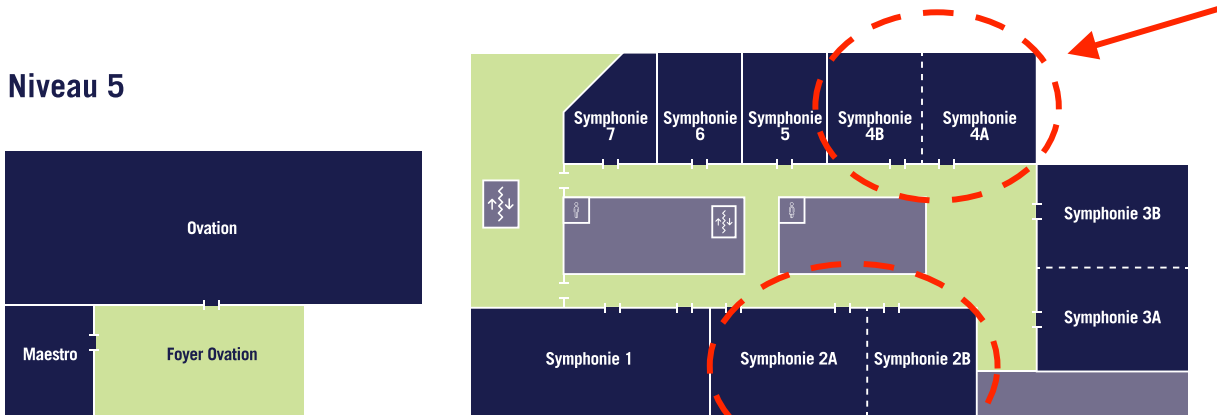

Légende

-  Ascenseurs
-  Salles de Conférence/Réunion
-  Commodités/Aires de Service
-  Foyers/Aires Publiques

Cinq salles le jeudi seront à l'Hôtel DoubleTree par Hilton Montréal 1255 rue Jeanne-Mance, Montréal, au Niveau 5 et au Niveau 4

Niveau 6

Niveau 5

Niveau 4