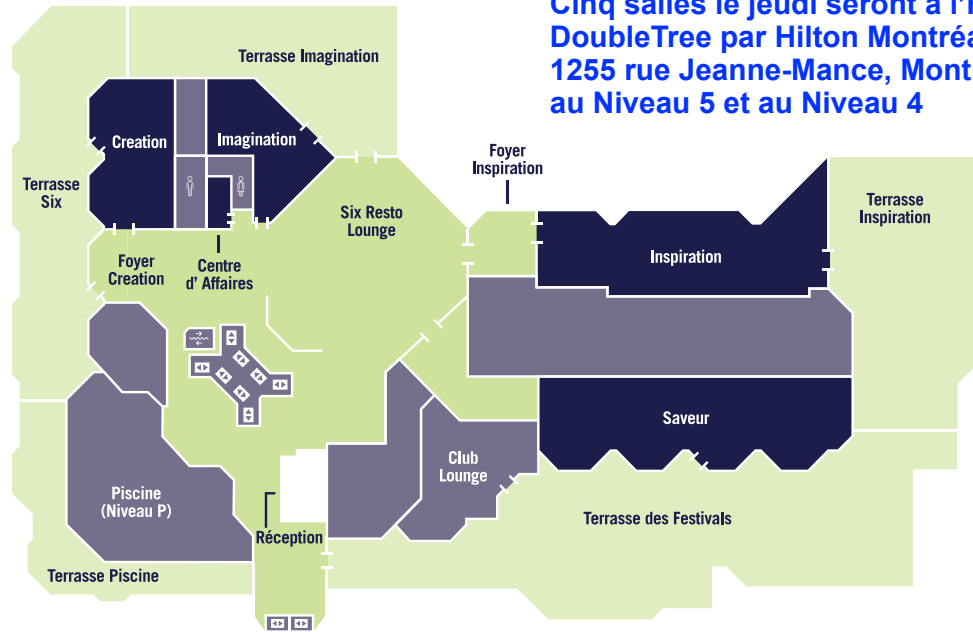

Légende

- Ascenseurs
- Salles de Conférence/Réunion
- Commodités/Aires de Service
- Foyers/Aires Publiques

Cinq salles le jeudi seront à l'Hôtel DoubleTree par Hilton Montréal 1255 rue Jeanne-Mance, Montréal, au Niveau 5 et au Niveau 4

Niveau 6